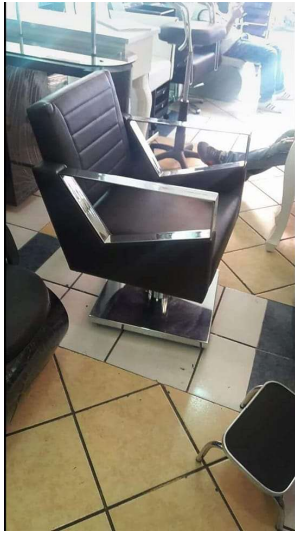

SILLON CUADROS SCC

AUXILIAR SPA AS

SILLON TIPO BARBERO BOTONES SBB

BANCO MANI VINTAGE BMV

SILLON TIPO BARBERO COCOLES SBC

SILLON BIG SB

SILLON TIPO BARBERO TRADICIONAL SBT

SILLON VINTAGE SV

SILLON CUADRO SC

SILLON TRIANGULO ST

SILLON EVA SE

SILLON CUADROS CON BOTONES SCB

SILLON SPA BIG SSB

SILLON SPA VINTAGE SSV

LAVABO EVA TARJA SERAMICA LES

SILLON SPA EVA SSE

LAVABO VINTAGE TARJA SERAMICA LVS

LAVABO OMEGA TARJA SERAMICA LOS

LAVABO AQUILES CODERAS METAL LAM

SILLON SPA DOBLE SSD

LAVABO CAPITONADO CON BOTONES DE DIAMANTE LCBD

CAMA DE MASAJES CM

TOCADOR VINTAGE REDONDO TVR