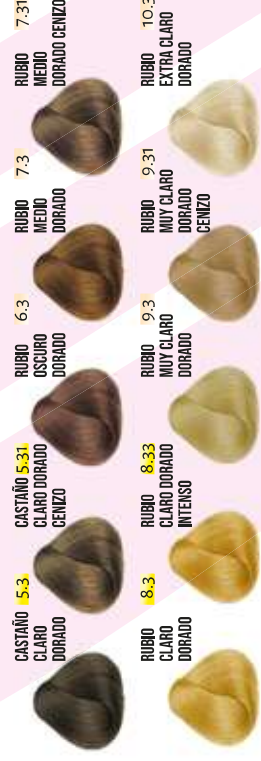

TONOS NEFERTITI

NATURALES

CENIZOS MATES

DORADOS

ROJOS Y COBRIZOS

CHOCOLATES

VIOLETAS

SHINING COLOURS

MATIZADORES

NACARADOS

CAOBAS

METÁLICOS