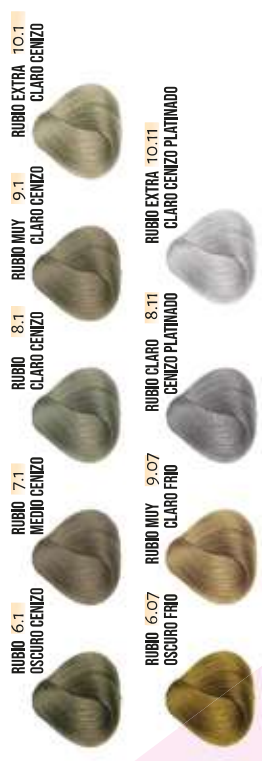

TONOS NEFERTITI

NATURALES

CENIZOS MATES

DORADOS

ROJOS Y COBRIZOS

CHOCOLATES

VIOLETAS

SHINING COLOURS

MATIZADORES

NACARADOS

CAOBAS

METÁLICOS